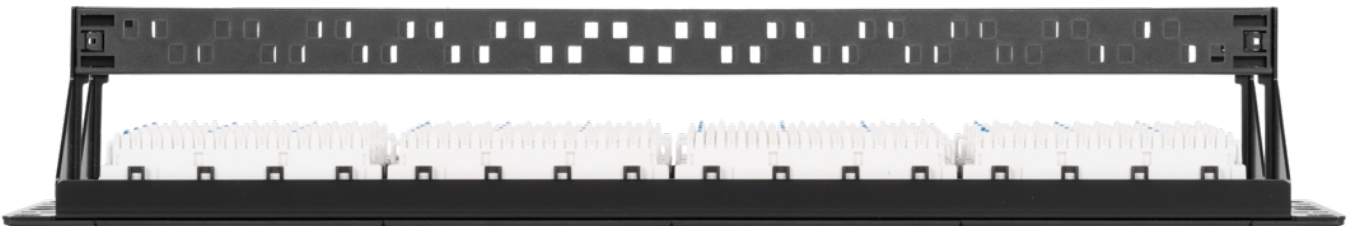

NMC-RP48UE2-2U-BK

NIKOMAX 19", 2U, 48 RJ45 (RJ45/8P8C), 250 RJ45/8P8C, 110/KRONE, T568A/B,

()

NMC-RP48UD2-2U-BK

19"

- 1 .
- 2 .
- 48 .
- 8 .
- 1 .

10BASE-T, 100BASE-TX, 100BASE-T4, 1000BASE-T, 2.5GBASE-T, 5GBASE-T, ATM-25, ATM-51, ATM-155, 100VG-AnyLan, TR-4, TR-16Active, TR-16Passive

ISO/IEC11801, EN 50173 TIA/EIA-568

	6
	250
	48
	2U
	RJ45/8P8C
	-24-22 AWG (0,50-0,65)
IDC ()	110/KRONE
	T568A/B
	750-
	,
	19"

	1,5
	(50) (100)
IDC	
IDC	(100)
	, , UL94V-0

	1 - 250
	1000 , 60 1
	20
IDC	2,5
(NVP)	2,5
(500)	500 M *