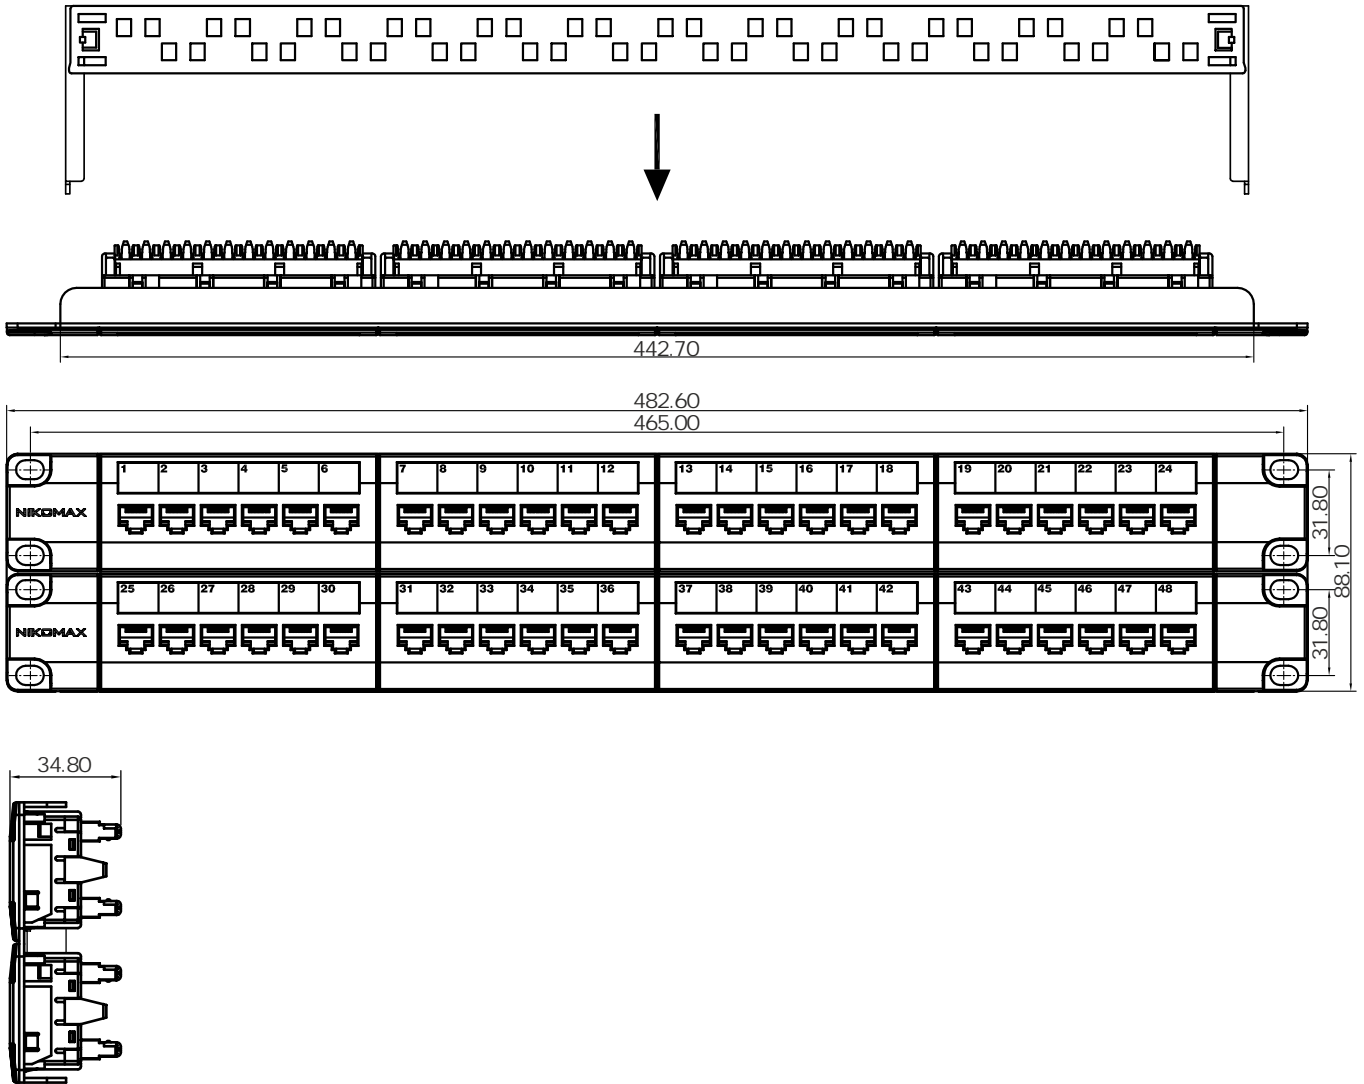

NMC-RP48UE2-2U-BK

NIKOMAX 19", 2U, 48 RJ45 (RJ45/8P8C), 250 RJ45/8P8C, 110/KRONE, T568A/B,

()

NMC-RP48UD2-2U-BK

19"

- 1 .
- 2 .
- 48 .
- 8 .
- 1 .

10BASE-T, 100BASE-TX, 100BASE-T4, 1000BASE-T, 2.5GBASE-T, 5GBASE-T, ATM-25, ATM-51, ATM-155, 100VG-AnyLan, TR-4, TR-16Active, TR-16Passive

ISO/IEC11801, EN 50173 TIA/EIA-568

	6
	250
	48
	2U
	RJ45/8P8C
	-24-22 AWG (0,50-0,65)
IDC ()	110/KRONE
	T568A/B
	750-
	,
	19"

	1,5
	(50) (100)
IDC	
IDC	(100)
	, , UL94V-0

	1 - 250
	1000 , 60 1
	20
IDC	2,5
(NVP)	2,5
(500)	500 M *

	30
	80
	-40 +70 °C
	0 +50 °C
	-10 +60 °C

	5
	25

	505 105 80
	1,270
	0,004242 ³

40 +70°C.

- 1.
- 2.
- 3.
- 4.
- 5.

()